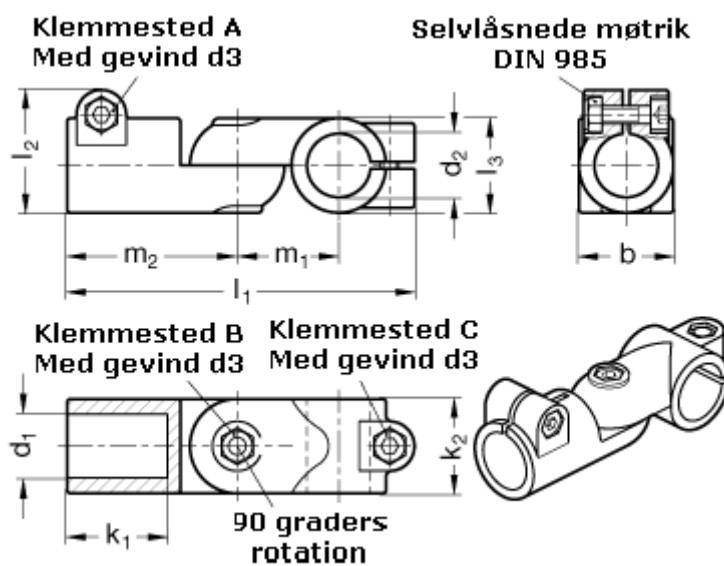

Varenummer: 20288B42B42S2BL

Beskrivelse: E+G Laskeforbindelse - GN 288-B42-B42-S-2-BL

Mål

b = 65

d1 = B42

d2 = B42

d3 = M10

k1 = 74.0

k2 = 65

l1 = 230

l2 = 77.5

m1 = 70

m2 = 115